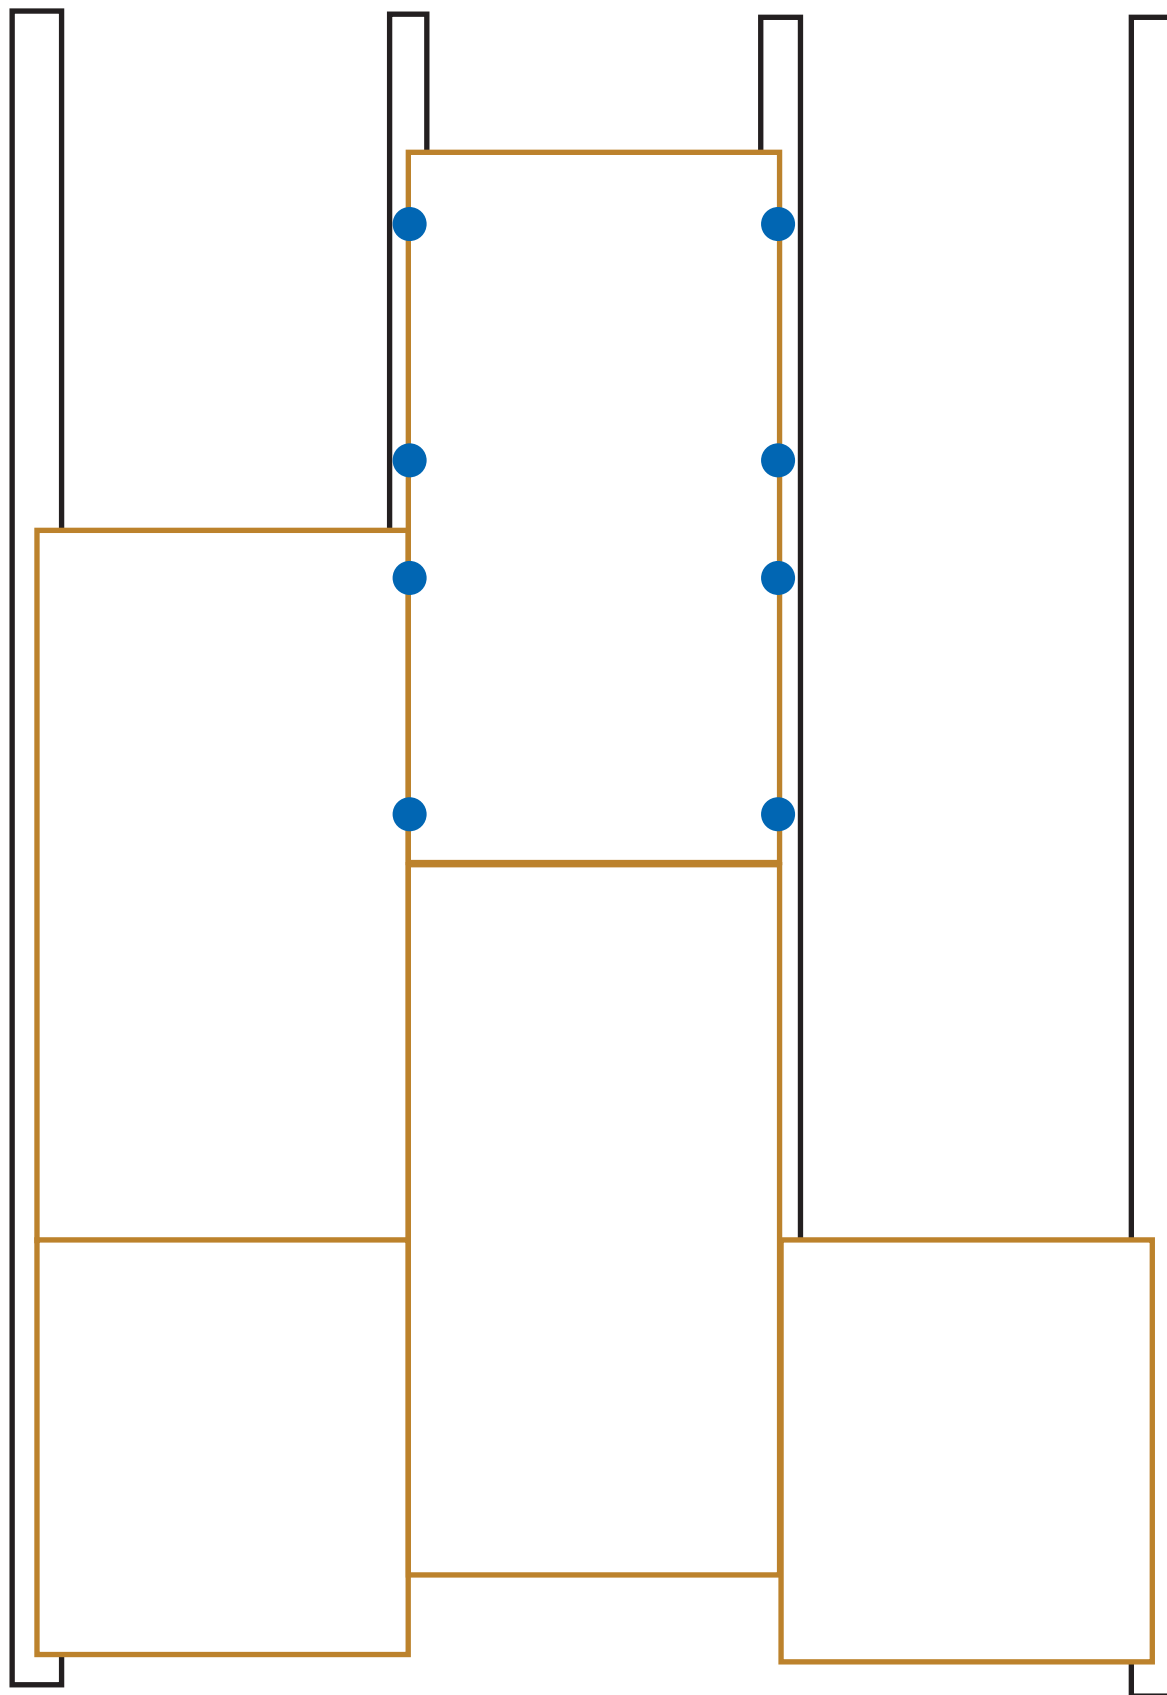

LBP Wand 16 mm

Raster 31,25

min. 12 Befestigungspunkte / Platte

LBP Wand 22 mm

Raster 62,5

min. 8 Befestigungspunkte / Platte

conluto®

Vielfalt aus Lehm

LBP Decke 16 mm

Raster 31,25

min. 18 Befestigungspunkte / Platte

Bitte beachten:

Bei der Montage an Decken oder Schrägen ist eine Verschraubung in die Stoßfuge nicht möglich.
Es muss ein Randabstand von mindestens 2 cm eingehalten werden.

LBP Decke 22 mm

Raster 31,25

min. 21 Befestigungspunkte / Platte

Bitte beachten:

Bei der Montage an Decken oder Schrägen ist eine Verschraubung in die Stoßfuge nicht möglich.
Es muss ein Randabstand von mindestens 2 cm eingehalten werden.