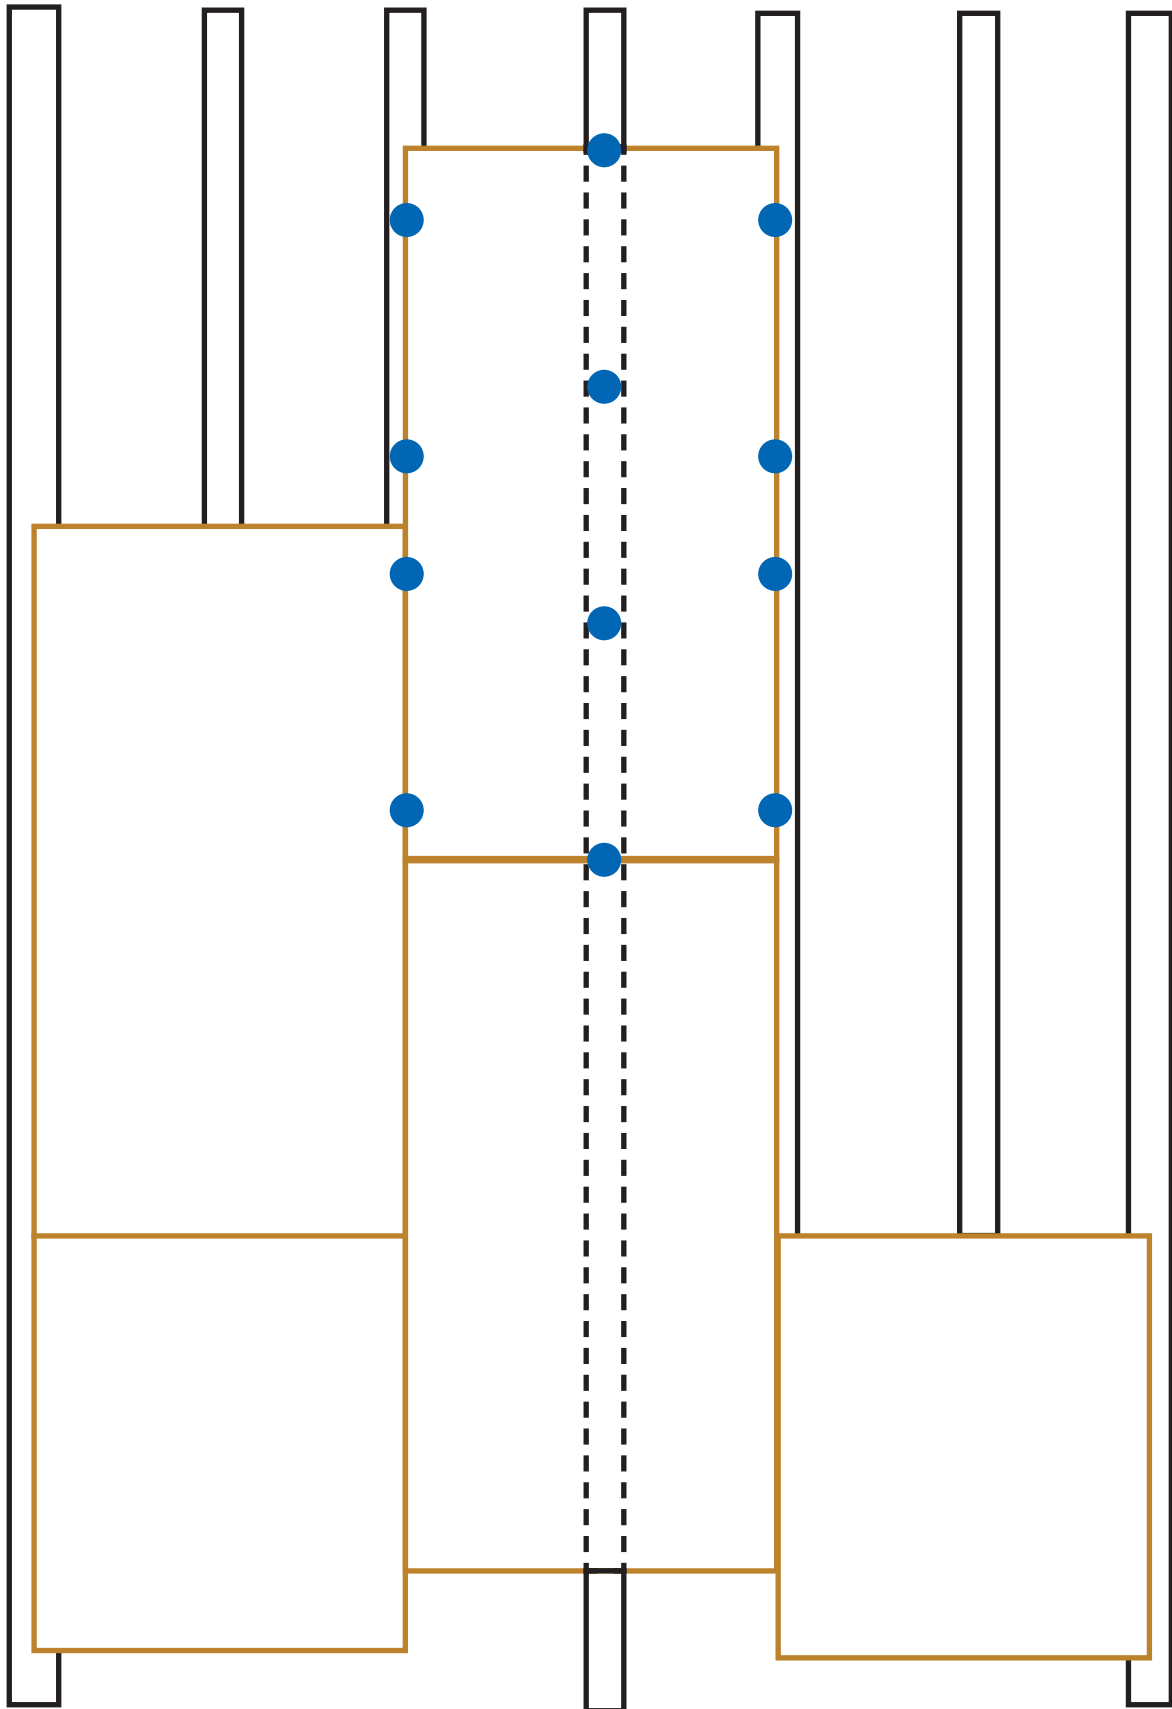

LBP Wand 16 mm

Raster 31,25

min. 12 Befestigungspunkte / Platte

LBP Wand 22 mm

Raster 62,5

min. 8 Befestigungspunkte / Platte

conluto®

Vielfalt aus Lehm

LBP Decke 16 mm

Raster 31,25

min. 18 Befestigungspunkte / Platte

Bitte beachten:

Bei der Montage an Decken oder Schrägen ist eine Verschraubung in die Stoßfuge nicht möglich.
Es muss ein Randabstand von mindestens 2 cm eingehalten werden.

LBP Decke 22 mm

Raster 31,25

min. 21 Befestigungspunkte / Platte

Bitte beachten:

Bei der Montage an Decken oder Schrägen ist eine Verschraubung in die Stoßfuge nicht möglich.
Es muss ein Randabstand von mindestens 2 cm eingehalten werden.