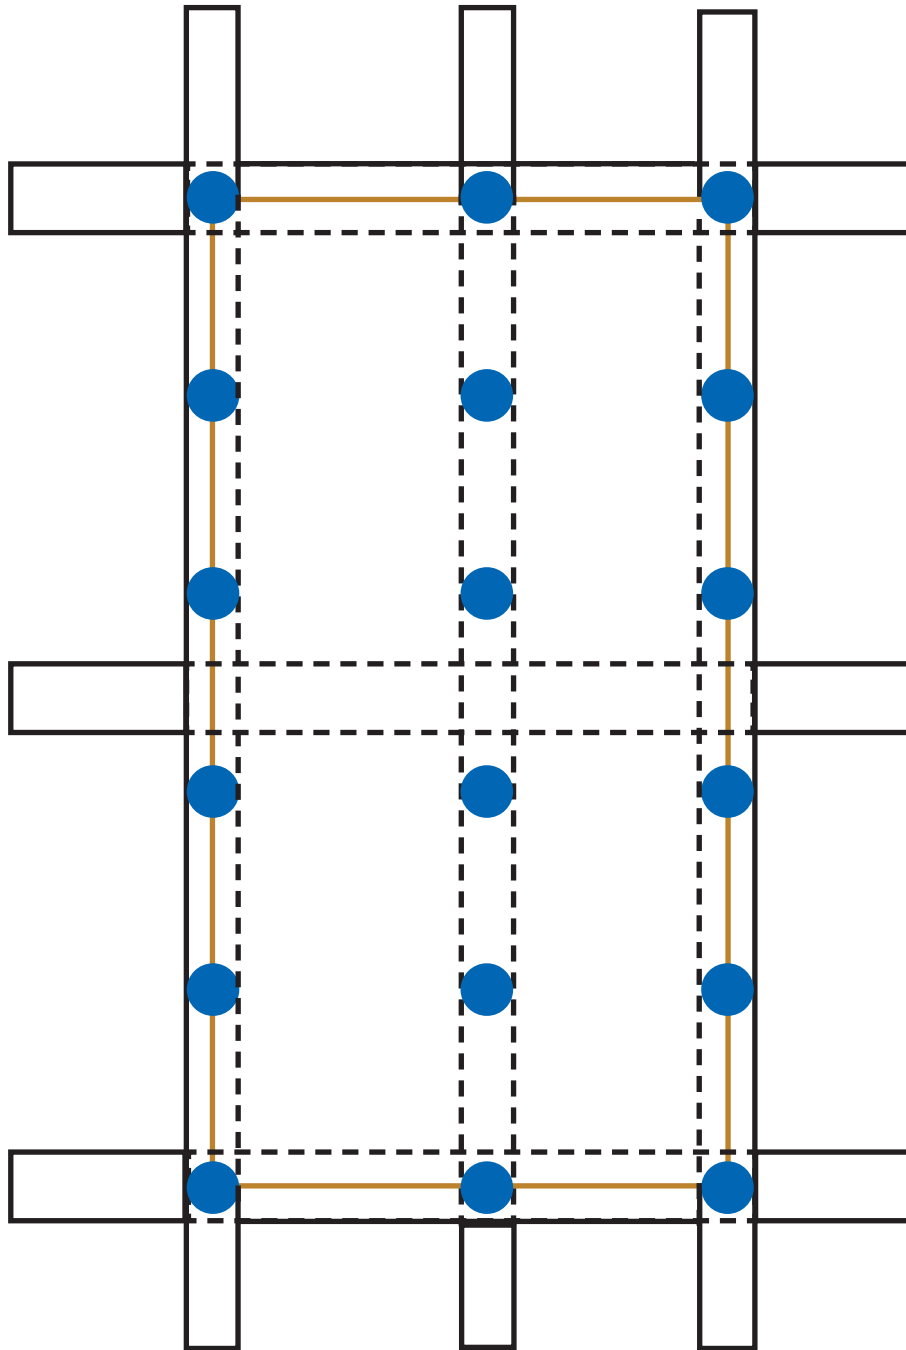

LBP Wand 16 mm

Raster 31,25

min. 12 Befestigungspunkte / Platte

LBP Wand 22 mm

Raster 62,5

min. 8 Befestigungspunkte / Platte

conluto®

Vielfalt aus Lehm

LBP Decke 16 mm

Raster 31,25

min. 18 Befestigungspunkte / Platte

Bitte beachten:

Bei der Montage an Decken oder Schrägen ist eine Verschraubung in die Stoßfuge nicht möglich.
Es muss ein Randabstand von mindestens 2 cm eingehalten werden.

LBP Decke 22 mm

Raster 31,25

min. 21 Befestigungspunkte / Platte

Bitte beachten:

Bei der Montage an Decken oder Schrägen ist eine Verschraubung in die Stoßfuge nicht möglich.
Es muss ein Randabstand von mindestens 2 cm eingehalten werden.