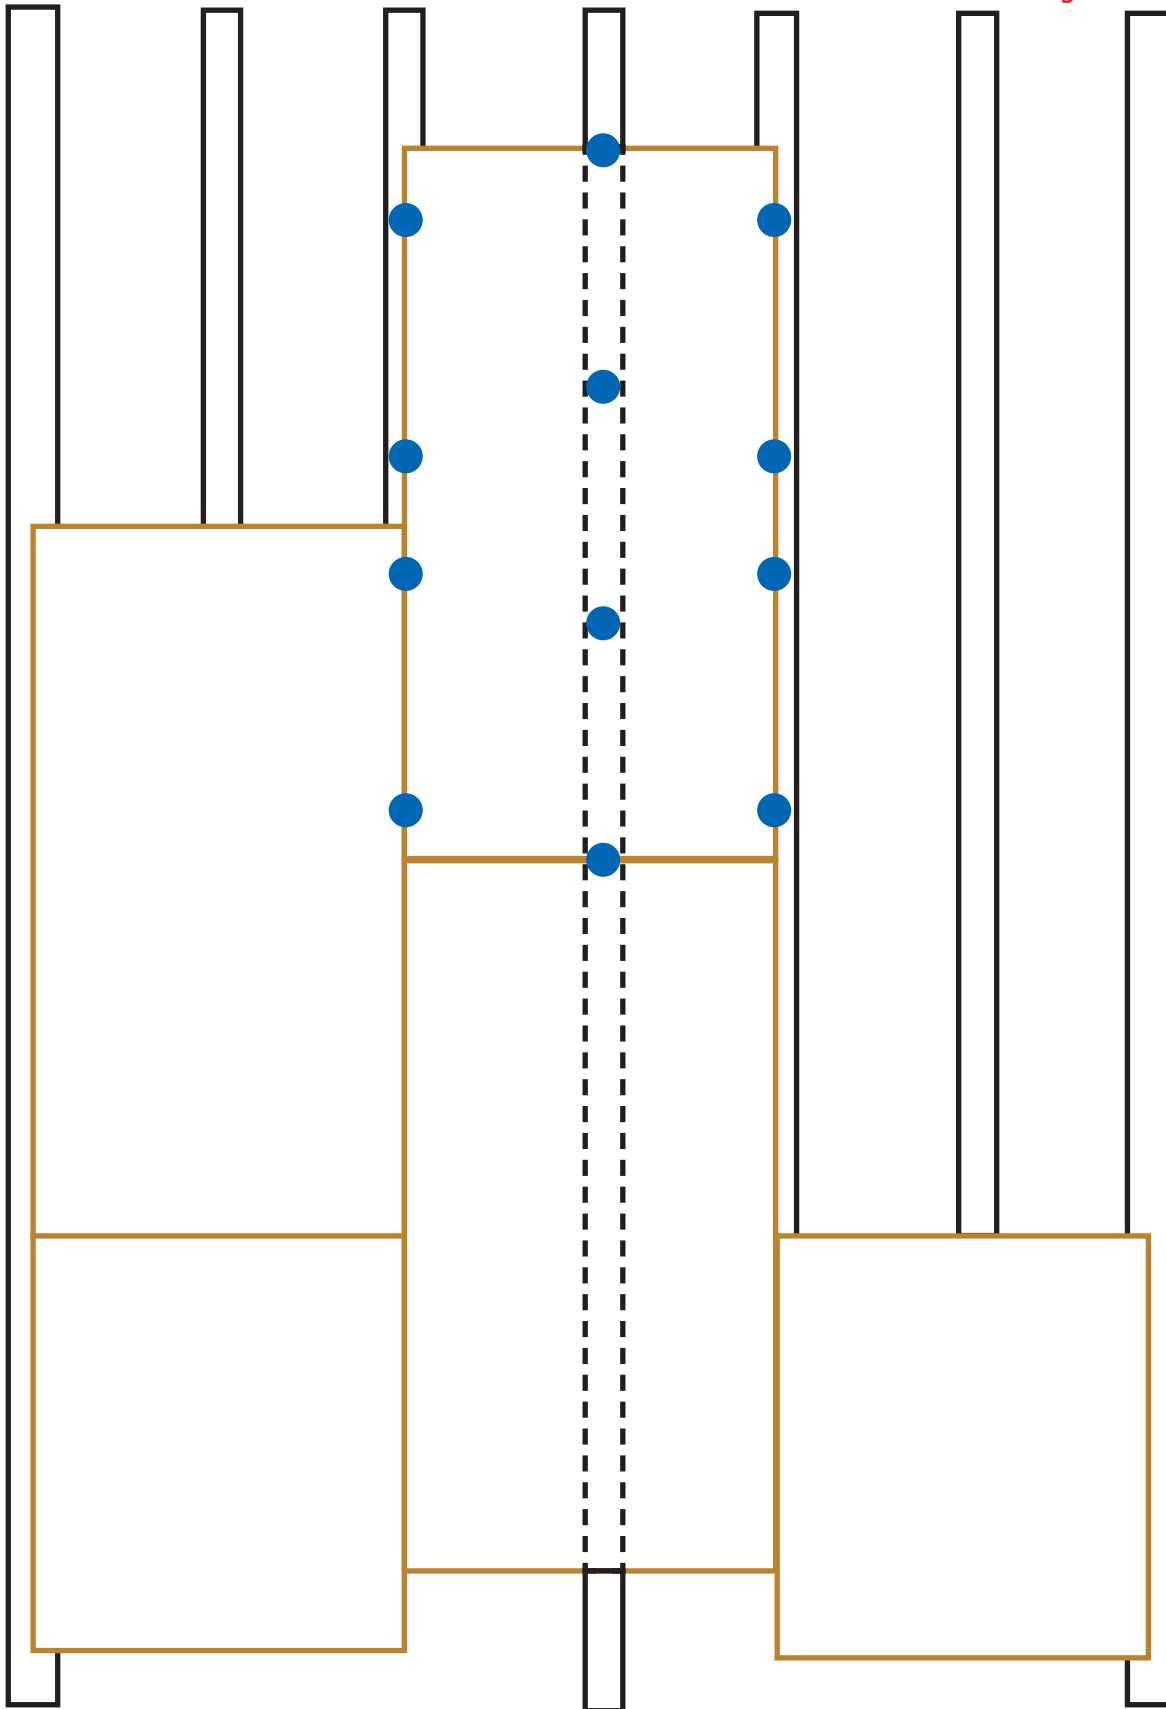

LBP Wand 16 mm

Raster 31,25

min. 12 Befestigungspunkte / Platte

Bitte beachten:

Bei der Montage mit Breitrückenklammern muss immer ein Randabstand von mindestens 2 cm eingehalten werden.

LBP Wand 22 mm

Raster 62,5

min. 8 Befestigungspunkte / Platte

Bitte beachten:

Bei der Montage mit Breitrückenklammern muss immer ein Randabstand von mindestens 2 cm eingehalten werden.

LBP Decke 16 mm

Raster 31,25

min. 18 Befestigungspunkte / Platte

Bitte beachten:

Bei der Montage mit Breitrückklammern muss immer ein Randabstand von mindestens 2 cm eingehalten werden

LBP Decke 22 mm

Raster 31,25

min. 21 Befestigungspunkte / Platte

Bitte beachten:

Bei der Montage mit Breitrückenklammern muss immer ein Randabstand von mindestens 2 cm eingehalten werden