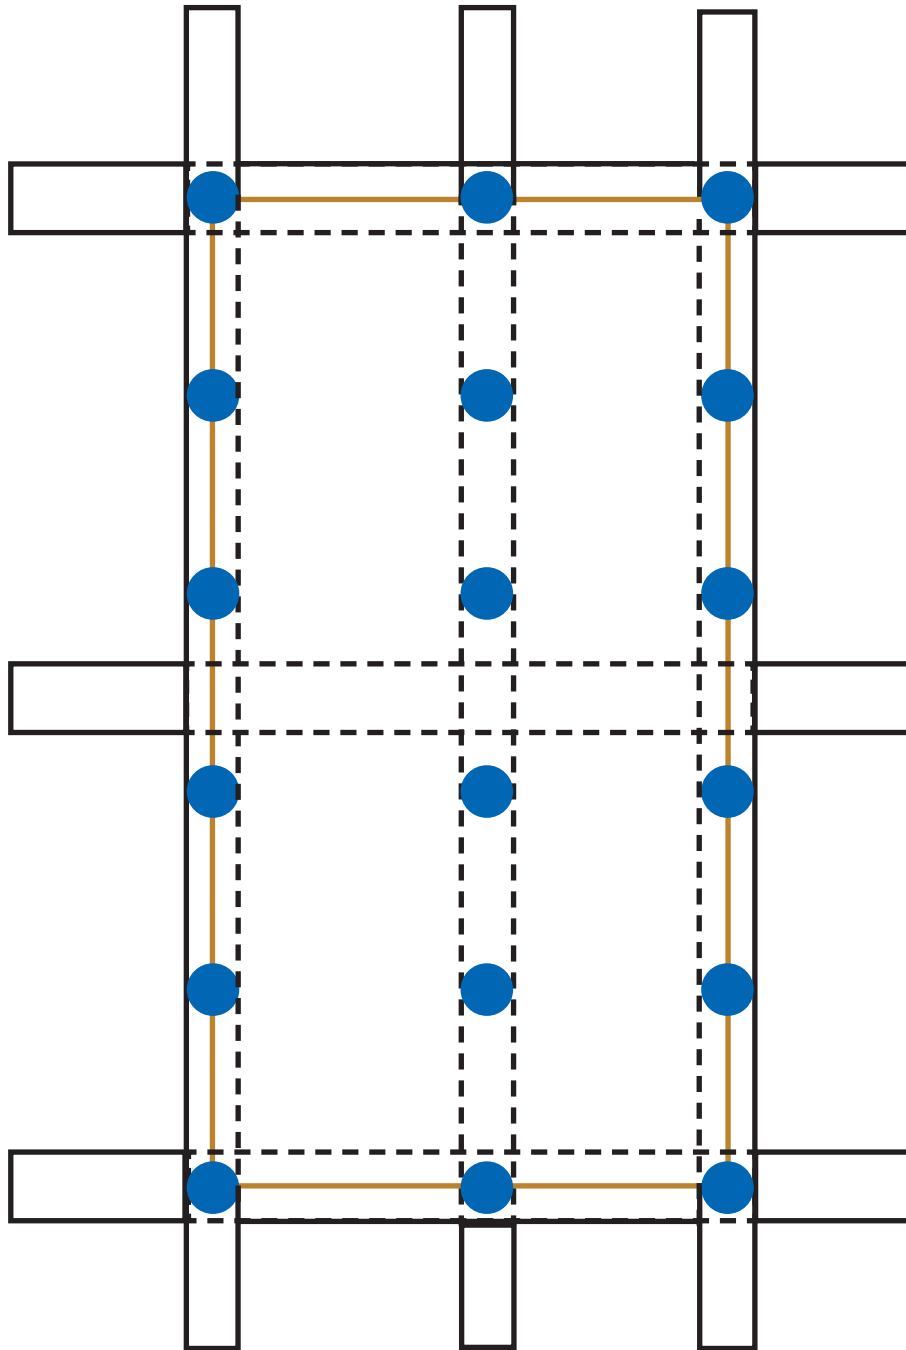

LBP Wand 16 mm

Raster 31,25

min. 12 Befestigungspunkte / Platte

Bitte beachten:

Bei der Montage mit Breitrückenklammern muss immer ein Randabstand von mindestens 2 cm eingehalten werden.

LBP Wand 22 mm

Raster 62,5

min. 8 Befestigungspunkte / Platte

Bitte beachten:

Bei der Montage mit Breitrückenklammern muss immer ein Randabstand von mindestens 2 cm eingehalten werden.

LBP Decke 16 mm

Raster 31,25

min. 18 Befestigungspunkte / Platte

Bitte beachten:

Bei der Montage mit Breitrückklammern muss immer ein Randabstand von mindestens 2 cm eingehalten werden

LBP Decke 22 mm

Raster 31,25

min. 21 Befestigungspunkte / Platte

Bitte beachten:

Bei der Montage mit Breitrückenklammern muss immer ein Randabstand von mindestens 2 cm eingehalten werden