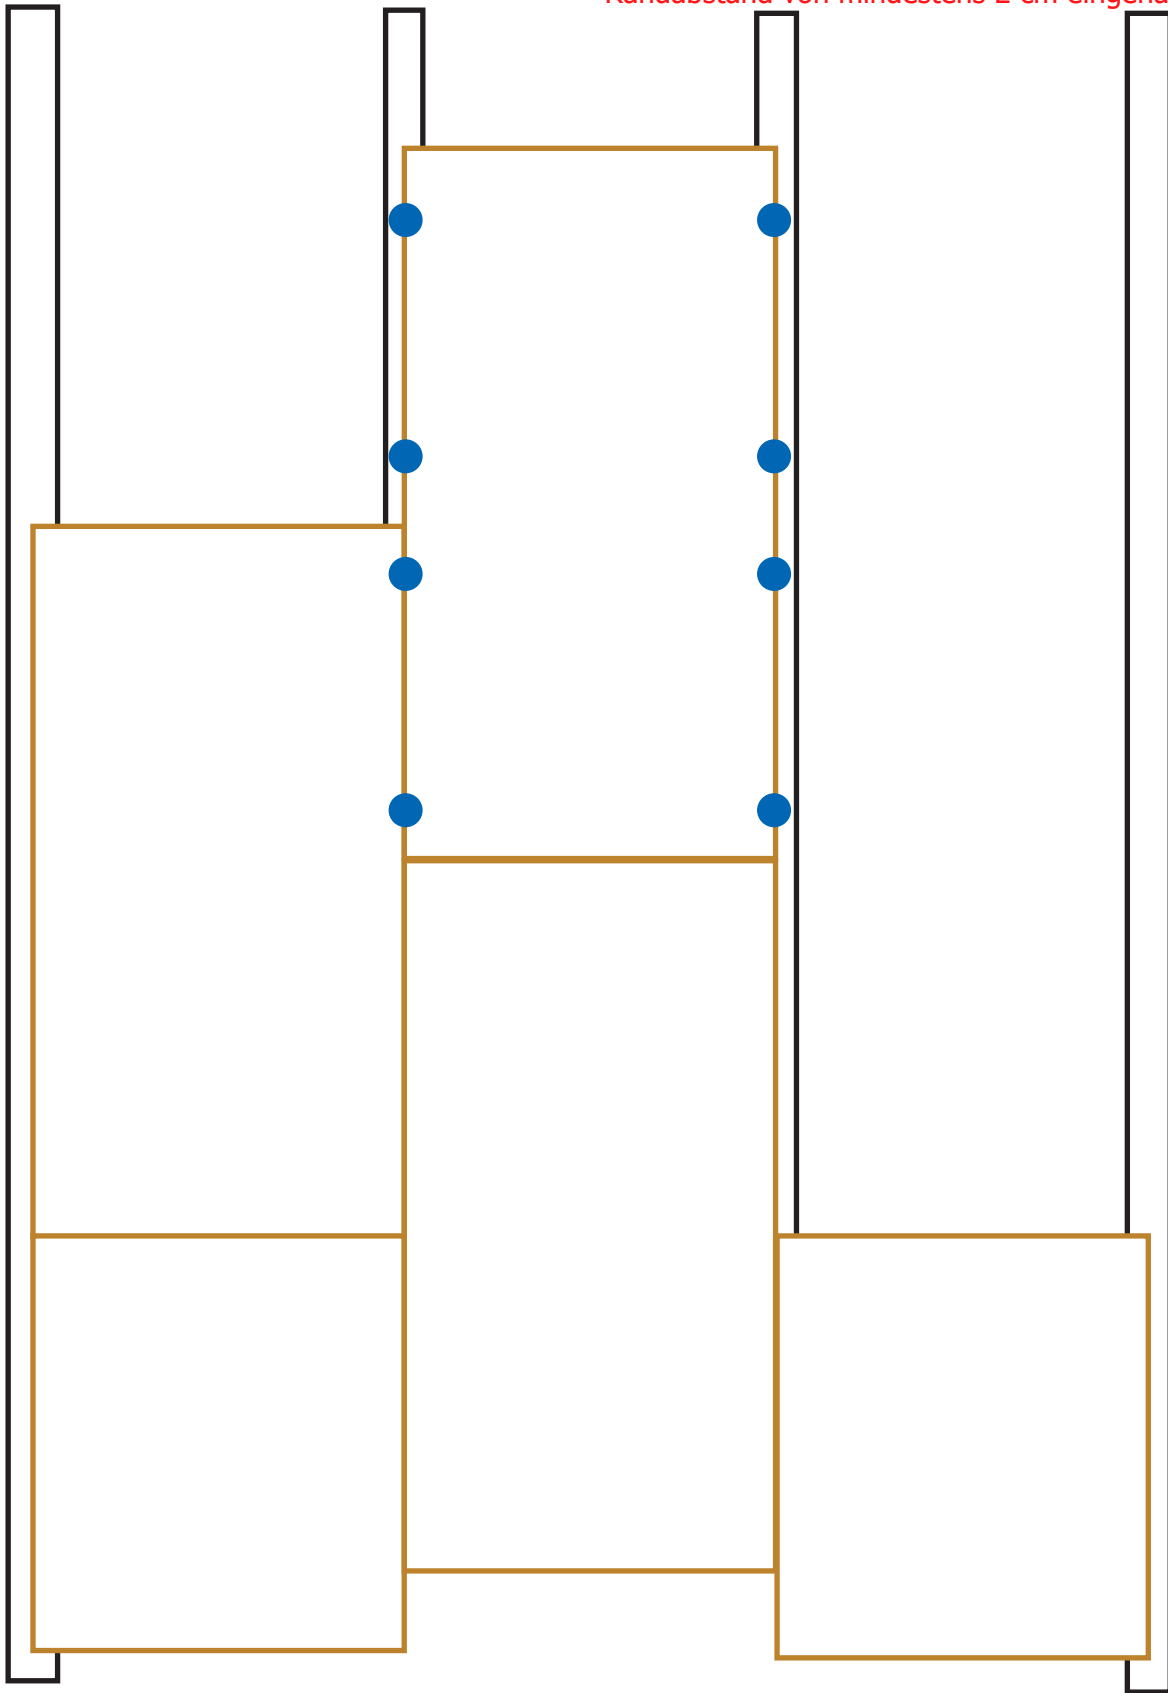

LBP Wand 16 mm

Raster 31,25

min. 12 Befestigungspunkte / Platte

Bitte beachten:

Bei der Montage mit Breitrückenklammern muss immer ein Randabstand von mindestens 2 cm eingehalten werden.

LBP Wand 22 mm

Raster 62,5

min. 8 Befestigungspunkte / Platte

Bitte beachten:

Bei der Montage mit Breitrückenklammern muss immer ein Randabstand von mindestens 2 cm eingehalten werden.

LBP Decke 16 mm

Raster 31,25

min. 18 Befestigungspunkte / Platte

Bitte beachten:

Bei der Montage mit Breitrückklammern muss immer ein Randabstand von mindestens 2 cm eingehalten werden

LBP Decke 22 mm

Raster 31,25

min. 21 Befestigungspunkte / Platte

Bitte beachten:

Bei der Montage mit Breitrückenklammern muss immer ein Randabstand von mindestens 2 cm eingehalten werden